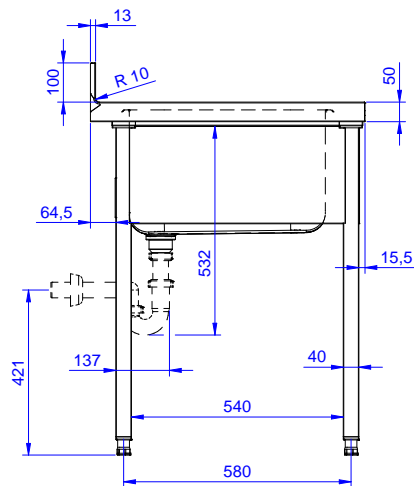

#### Articolo N° \_\_\_\_\_

Lavatoio in acciaio inox AISI 304 con piano di lavoro da 50 mm e spessore 10/10. Insonorizzato con piega salvamani sui bordi e dotato di involucro perimetrale ed angoli saldati. Gambe quadre in acciaio inox AISI 304 (40x40 mm) con piedini regolabili in altezza. Alzatina paraspruzzi posteriore con raggiatura 10 mm, altezza 100 mm e spessore 13 mm. Una vasca da 600x500xh320 mm dotata di tubo troppopieno e piletta di scarico da 2". Gocciolatoio stampato posizionato sulla parte destra.

### Informazioni chiave

Dimensioni esterne,  
 larghezza:

132804 (LG1216DXPN) 1200 mm

Dimensioni esterne,  
 profondità:

700 mm

Dimensioni esterne, altezza:

1000 mm

Dimensione alzatina, altezza:

100 mm

Dimensione alzatina,  
 profondità:

13 mm

Dimensione alzatina, raggio:

R=10

Numero di vasche:

1

Dimensione vasca:

600x500xH320

Spessore piano di lavoro:

50 mm

Peso netto:

42 kg

Fronte

Lato

D = Scarico acqua