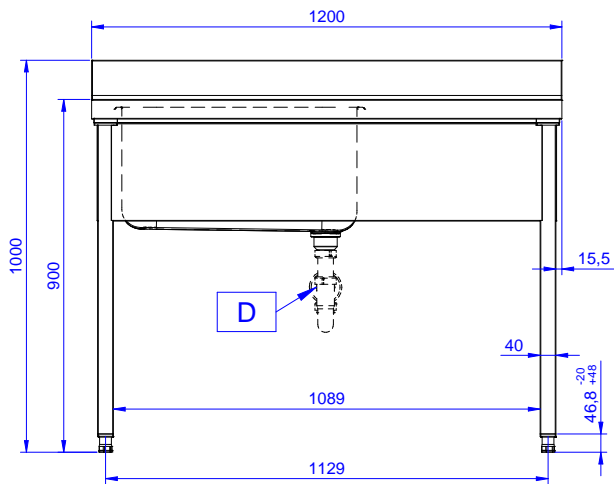

#### Articolo N° \_\_\_\_\_

Lavatoio in acciaio inox AISI 304 con piano di lavoro da 50 mm e spessore 10/10. Insonorizzato con piega salvamani sui bordi e dotato di involucro perimetrale ed angoli saldati. Gambe quadre in acciaio inox AISI 304 (40x40 mm) con piedini regolabili in altezza. Alzatina paraspruzzi posteriore con raggiatura 10 mm, altezza 100 mm e spessore 13 mm. Una vasca da 600x500xh320 mm dotata di tubo troppopieno e piletta di scarico da 2". Gocciolatoio stampato posizionato sulla parte destra.

### Informazioni chiave

Dimensioni esterne,  
 larghezza:

132804 (LG1216DXPN) 1200 mm

Dimensioni esterne,  
 profondità:

700 mm

Dimensioni esterne, altezza:

1000 mm

Dimensione alzatina, altezza:

100 mm

Dimensione alzatina,  
 profondità:

13 mm

Dimensione alzatina, raggio:

R=10

Numero di vasche:

1

Dimensione vasca:

600x500xH320

Spessore piano di lavoro:

50 mm

Peso netto:

42 kg

Fronte

Lato

D = Scarico acqua